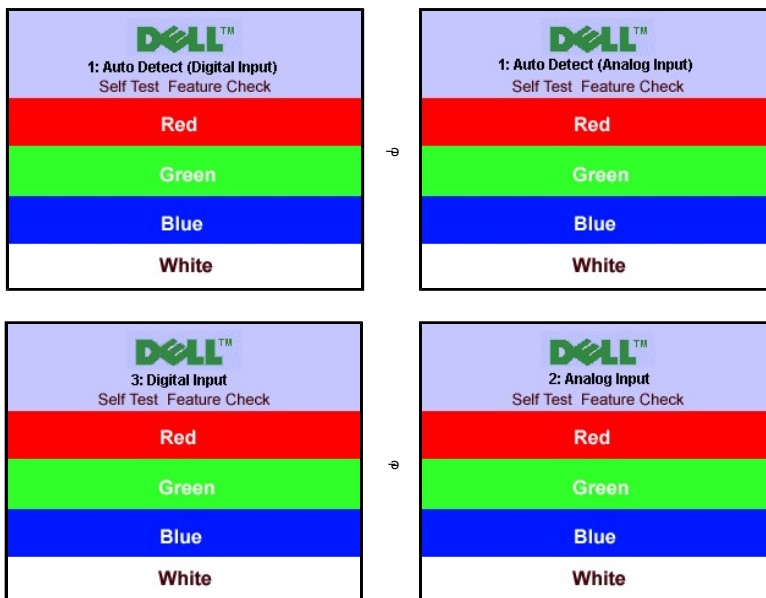

ይህ ማሳሪያ ለሌሎች ማሳሪያዎች አይሰጥም ቢሆንም፣ ለግብይት ማሳሪያዎች ያለውን ማቆጣጠር ይቀይራል። ማሳሪያው ለደንበኞች ብቻ የሚሰጥ ሲሆን፣ ለግብይት ማሳሪያዎች ሊሰጥ አይችልም።

ማሳሪያዎች ማስጠበቅ

1. የሌሎች ማሳሪያዎች ላይ ያለውን ማቆጣጠር ይቀይራል።
2. ማሳሪያው ለደንበኞች ብቻ የሚሰጥ ሲሆን፣ ለግብይት ማሳሪያዎች ሊሰጥ አይችልም።
3. ማሳሪያው ለደንበኞች ብቻ የሚሰጥ ሲሆን፣ ለግብይት ማሳሪያዎች ሊሰጥ አይችልም።
4. ማሳሪያው ለደንበኞች ብቻ የሚሰጥ ሲሆን፣ ለግብይት ማሳሪያዎች ሊሰጥ አይችልም።

ማሳሪያው ለደንበኞች ብቻ የሚሰጥ ሲሆን፣ ለግብይት ማሳሪያዎች ሊሰጥ አይችልም።

ድህረ ምረቃ ላይ የሚገኘውን ማሳሪያዎች ያስጠብቁ።

ማሳሪያው ለደንበኞች ብቻ የሚሰጥ ሲሆን፣ ለግብይት ማሳሪያዎች ሊሰጥ አይችልም።

(ድህረ ምረቃ ላይ) Dell ማሳሪያዎችን ያስጠብቁ።

- ማሳሪያዎች ለደንበኞች ብቻ የሚሰጥ ሲሆን፣ ለግብይት ማሳሪያዎች ሊሰጥ አይችልም።
- ማሳሪያዎች ለደንበኞች ብቻ የሚሰጥ ሲሆን፣ ለግብይት ማሳሪያዎች ሊሰጥ አይችልም።