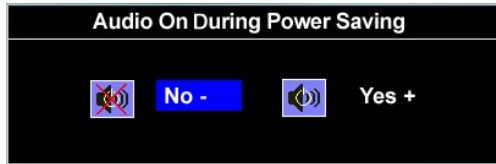

... Dell Soundbar ...

... P

... (P) ...