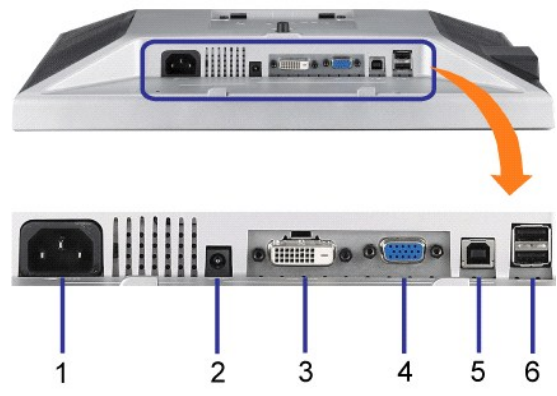

Resolving Issues

Power Issues - Dell™ SP1908FP

- Power button
- Power indicator light
- Power cord
- Power switch
- Power supply
- Power button

Resolution

1. Power button
2. Power indicator light
3. Power cord
4. Power switch
5. Power supply

Power Cord

1	100 VESA (100x100mm) VESA	1	100 VESA (100x100mm) VESA
2	Dell Soundbar	2	Dell Soundbar
3	Dell Soundbar	3	Dell Soundbar
4	Dell Soundbar	4	Dell Soundbar
5	Dell Soundbar	5	Dell Soundbar
6	Dell Soundbar	6	Dell Soundbar
7	Dell Soundbar	7	Dell Soundbar

100 VESA

1	Power	1	Power
2	Speaker	2	Speaker
3	DVI	3	DVI
4	VGA	4	VGA
5	USB	5	USB
6	USB	6	USB

100 VESA (100x100mm) VESA

100 VESA

.RSTOR.

ה'תשפ"ב

לשנת ה-2021 רשם-אב"מ - שירותי ה-24 שעות. לפרטים נוספים על שירותי ה-24 שעות, אנא ראו את אתר האינטרנט של רשם-אב"מ. www.rsa.gov.il