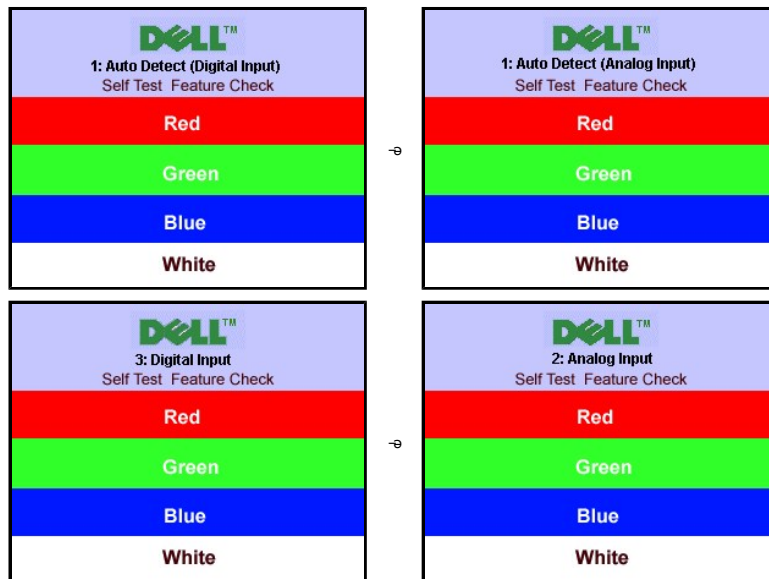

ገጽ ፩ ለገጽ ፫
ደንበኞችን ግብርና ለማግኘት ይጎብኙ Dell™ SP1908FP

- የደንበኞችን ግብርና ለማግኘት
- የደንበኞችን ግብርና ለማግኘት
- የደንበኞችን ግብርና ለማግኘት
- USB ግብርና
- Soundbar ግብርና ለማግኘት

ግብርና ለማግኘት ለደንበኞች ለማግኘት ይጎብኙ ግብርና ለማግኘት

የደንበኞችን ግብርና ለማግኘት

(STFC) ግብርና ለማግኘት

ግብርና ለማግኘት ለደንበኞች ለማግኘት ይጎብኙ ግብርና ለማግኘት

1. ግብርና ለማግኘት ለደንበኞች ለማግኘት ይጎብኙ
2. ግብርና ለማግኘት ለደንበኞች ለማግኘት ይጎብኙ
3. ግብርና ለማግኘት ለደንበኞች ለማግኘት ይጎብኙ

ግብርና ለማግኘት ለደንበኞች ለማግኘት ይጎብኙ ግብርና ለማግኘት ለደንበኞች ለማግኘት ይጎብኙ

ግብርና ለማግኘት ለደንበኞች ለማግኘት ይጎብኙ ግብርና ለማግኘት

ግብርና ለማግኘት ለደንበኞች ለማግኘት ይጎብኙ ግብርና ለማግኘት

ግብርና ለማግኘት ለደንበኞች ለማግኘት ይጎብኙ ግብርና ለማግኘት

(OSD) ግብርና ለማግኘት

ግብርና ለማግኘት ለደንበኞች ለማግኘት ይጎብኙ ግብርና ለማግኘት

(Auto Detect (Digital Input) .1 Cannot Display This Video Mode Optimum Resolution 1280 x1024 60Hz	→	(Auto Detect (Analog Input) .1 Cannot Display This Video Mode Optimum Resolution 1280 x1024 60Hz
Digital Input .3 Cannot Display This Video Mode Optimum Resolution 1280 x1024 60Hz	→	Analog Input .2 Cannot Display This Video Mode Optimum Resolution 1280 x1024 60Hz