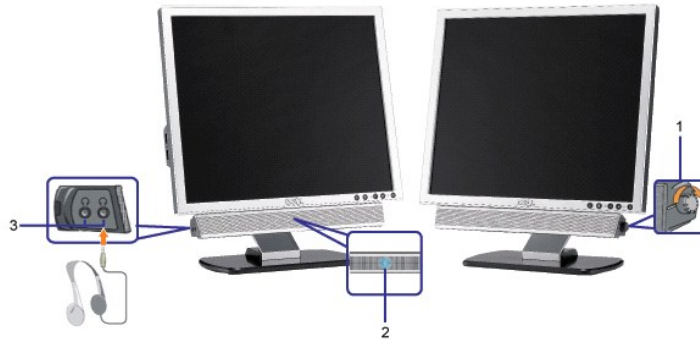

(የቅጽ) Dell Soundbar ፀገብ

በዚህ የቅጽ ላይ የሚገኙት ጥያቄዎች የሚያስተዳድሩትን Dell Soundbar ለማስተካከል ይረዳሉ። የሚገኙት ጥያቄዎች የሚያስተዳድሩትን Dell Soundbar ለማስተካከል ይረዳሉ።

1. የሚያስተዳድሩትን ስልጠና ይገኙ
2. የሚያስተዳድሩትን ስልጠና ይገኙ
3. የሚያስተዳድሩትን ስልጠና ይገኙ