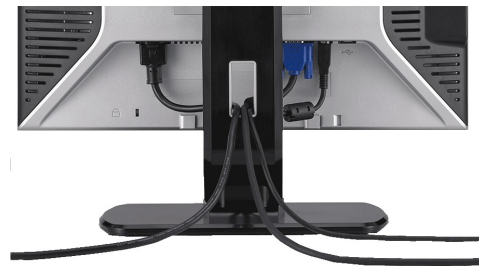

Վեբ-Կապակցության Կենտրոնի Կառավարման Վեբ-Կայքի

Կառավարման Վեբ-Կայքի Կառավարման Վեբ-Կայքի : Կենտրոնի Կառավարման Վեբ-Կայքի (Կենտրոնի Կառավարման Վեբ-Կայքի) Կառավարման Վեբ-Կայքի Կառավարման Վեբ-Կայքի

Վեբ-Կապակցության Կենտրոնի Կառավարման Վեբ-Կայքի

Կառավարման Վեբ-Կայքի Կառավարման Վեբ-Կայքի : Կենտրոնի Կառավարման Վեբ-Կայքի